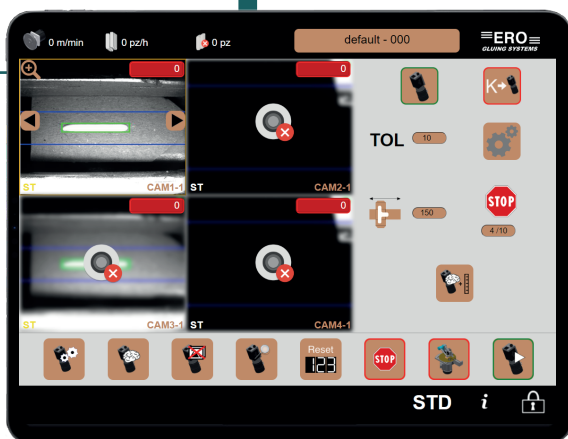

# ERO DL

**ERO**  
GLUING SYSTEMS  
A Valco Melton Company

### SISTEMA DI ISPEZIONE DELLA COLLA PER MACCHINE PIEGA-INCOLLA

Dotato di intelligenza artificiale, il sistema di ispezione adesiva ERO-DL con tecnologia deep learning consente di impostare automaticamente i parametri per ogni cartone. L'intelligenza artificiale, addestrata con migliaia di immagini di modelli di colla, elimina la necessità per l'operatore di preimpostare o regolare manualmente ogni lotto, anche per i nuovi ordini.

### AI APPLICATA ALLA PRODUZIONE DI CARTONI

ERO-DL è compatibile con qualsiasi sistema di incollaggio presente sul mercato. La stazione non richiede una messa a punto meccanica; viene fornita completamente equipaggiata con l'illuminatore ed è pronta per il montaggio.

## IMPOSTAZIONE DELLA COLLA E CONTROLLO DELL'INSPEZIONE DA UN'UNICA SCHERMATA

L'intelligenza artificiale elimina la necessità per l'operatore di preimpostare o regolare manualmente ogni lotto, anche per i nuovi ordini.