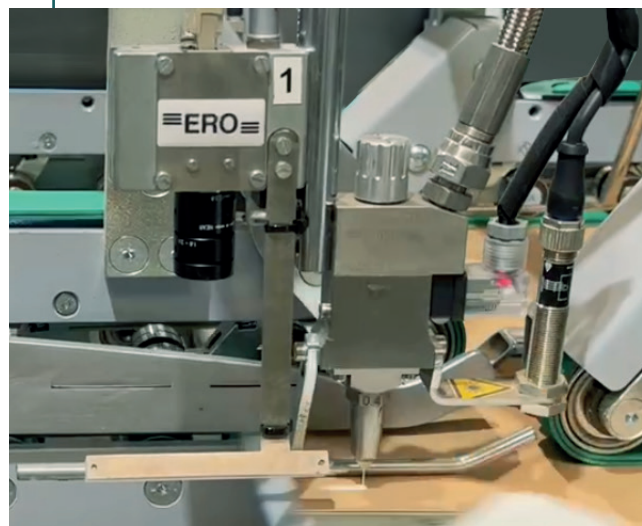

### SISTEMA DI ISPEZIONE DELLA COLLA PER MACCHINE PIEGA-INCOLLA

Dotato di intelligenza artificiale, il sistema di ispezione adesiva ERO-DL con tecnologia deep learning consente di impostare automaticamente i parametri per ogni cartone. L'intelligenza artificiale, addestrata con migliaia di immagini di modelli di colla, elimina la necessità per l'operatore di preimpostare o regolare manualmente ogni lotto, anche per i nuovi ordini.

## ISPEZIONE SU QUALSIASI TIPO DI MATERIALE

La nuova telecamera ERO-DL è in grado di lavorare praticamente con qualsiasi tipo di substrato, indipendentemente dalle condizioni di illuminazione, dal materiale e dai colori. Non sono inoltre necessari additivi UV o altri componenti speciali.

## IMPOSTAZIONE DELLA COLLA E CONTROLLO DELL'INSPEZIONE DA UN'UNICA SCHERMATA

L'intelligenza artificiale elimina la necessità per l'operatore di preimpostare o regolare manualmente ogni lotto, anche per i nuovi ordini.

## GTE-13/S

ERO-DL è dotato dell'applicatore di colla a freddo GTE-13/S, in grado di raggiungere una velocità di 1000 cicli/sec. fino a 1000 cicli/sec, garantendo un'applicazione precisa e un taglio perfetto.