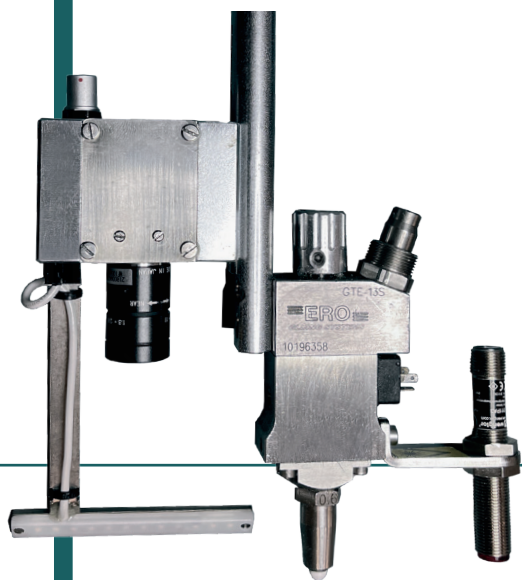

## IMPOSTAZIONE DELLA COLLA E CONTROLLO DELL'INSPEZIONE DA UN'UNICA SCHERMATA

L'intelligenza artificiale elimina la necessità per l'operatore di preimpostare o regolare manualmente ogni lotto, anche per i nuovi ordini.

## GTE-13/S

ERO-DL è dotato dell'applicatore di colla a freddo GTE-13/S, in grado di raggiungere una velocità di 1000 cicli/sec. fino a 1000 cicli/sec, garantendo un'applicazione precisa e un taglio perfetto.